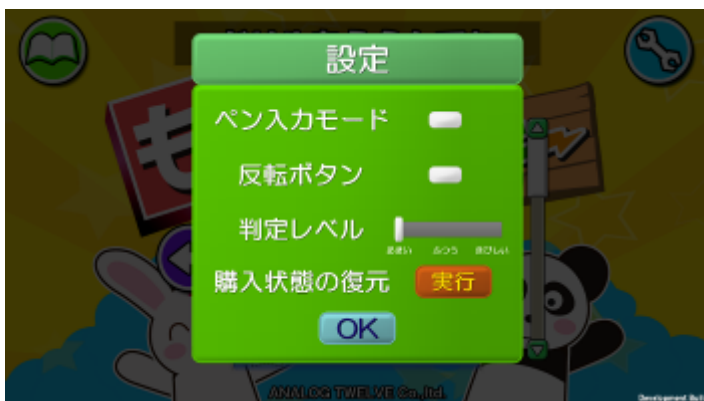

対応 OS：Android版 OS 2.3以上／iOS 6.0以上

■主な画面イメージ

【「やさしい」プレイ画面】

はじめの一文字を、薄く表示される下字をなぞって答えます。
書くことに興味を持ち始めたばかりの子供でも無理なく遊びながら学べると同時に、正しい文字の形を練習できます。

【「むずかしい」プレイ画面】

下字がなく、全ての文字を自分の力で書く設定です。表示される問題は、「やさしい」や「ふつう」の設定でも練習したことのある動物や乗り物などの単語なので、難しさを感じることなく、達成感と共に楽しく学べます。